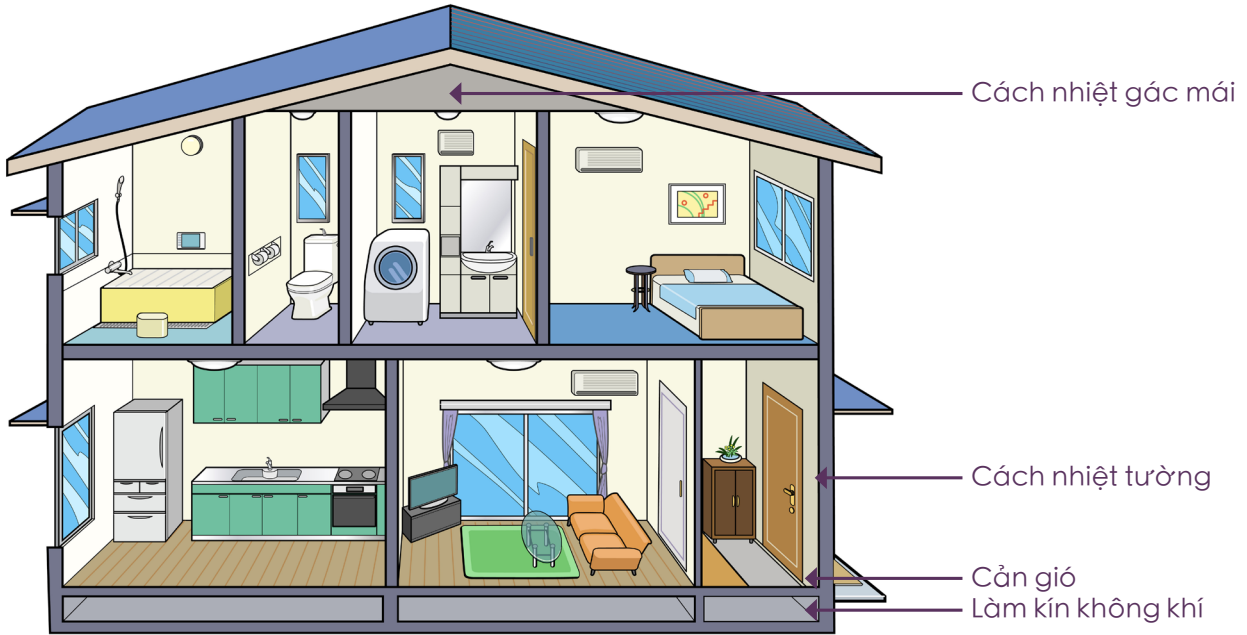

Hỗ Trợ Thời Tiết Hóa Tại Nhà

(Home Weatherization Assistance)

Nâng cấp nhà MIỄN PHÍ giúp tăng sự thoải mái và giảm hóa đơn của quý vị

Chống chịu thời tiết (weatherization) là quá trình bảo vệ ngôi nhà của quý vị để giữ không khí sưởi ấm hoặc khí làm mát ở trong nhà của quý vị. Việc này giúp quý vị luôn được thoải mái quanh năm và ít tốn tiền hơn cho việc sưởi ấm và làm mát.